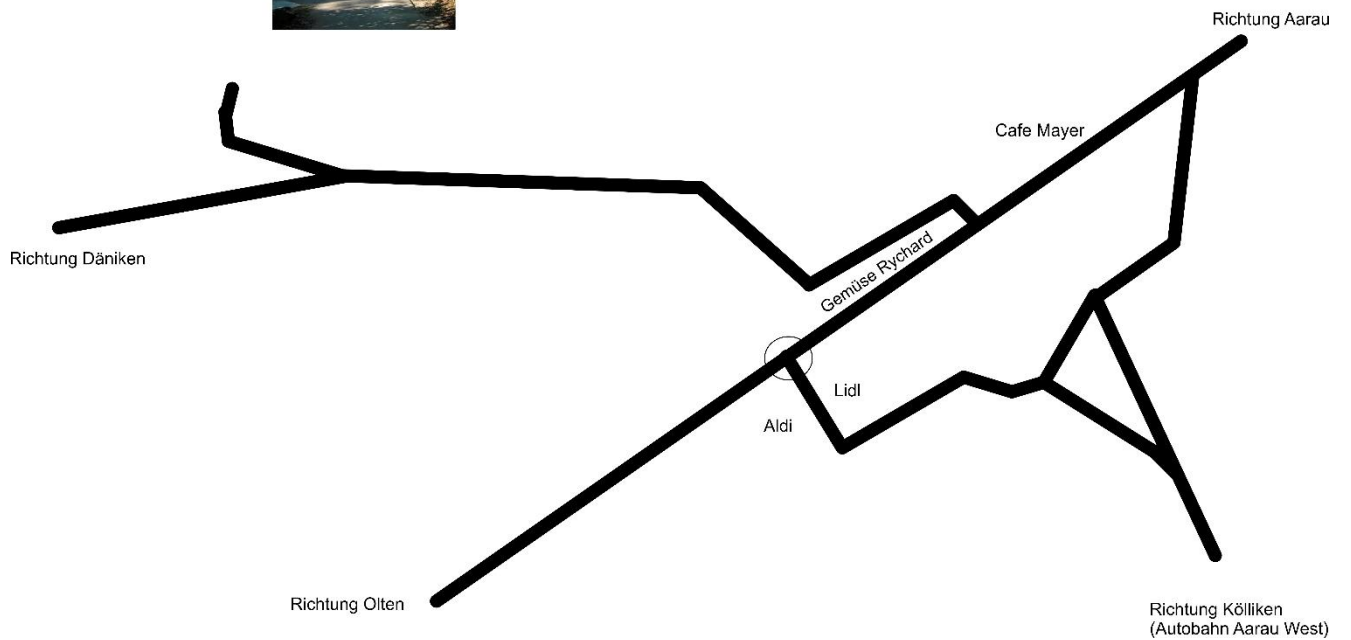

# So finde ich den Stall Kipp in Gretzenbach

Stall Kipp  
Gretzenbach  
Talbach-Hof

## Parkplatz

Parkieren auf der linken Seite neben der Reithalle

## Treffpunkt

15 Minuten vor dem Termin bei der Reithalle